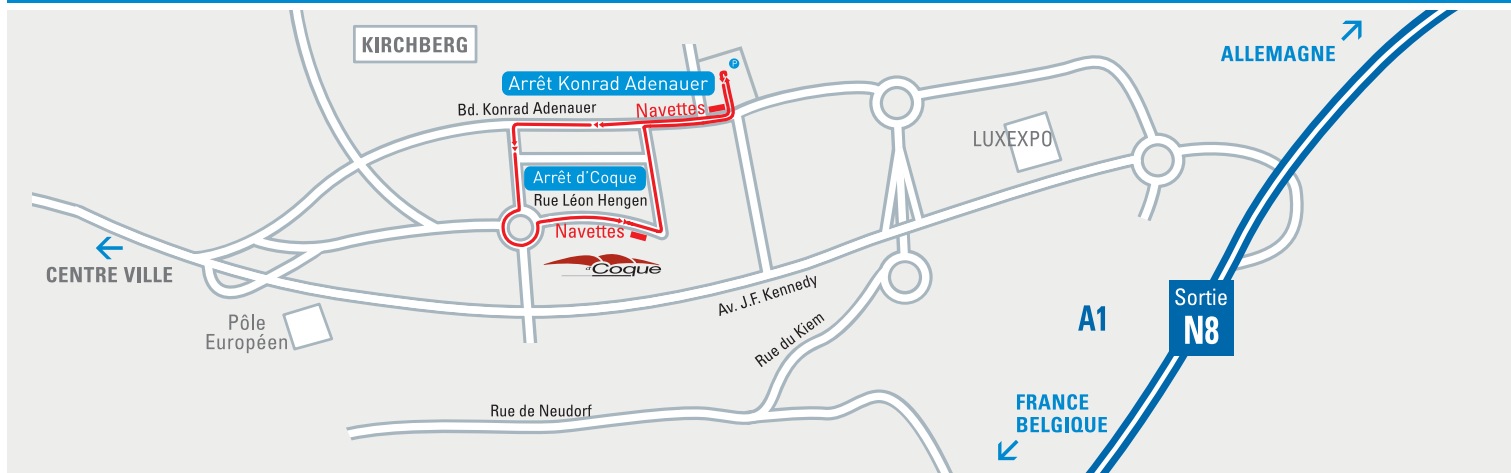

Partant, tout spectateur peut avoir recours à un système de « Park & Ride » personnalisé en utilisant soit [les grands parkings aux alentours du Kirchberg](#) soit ceux de la Ville de Luxembourg.

- **Parking**

Les spectateurs peuvent utiliser le parking le long du boulevard Kennedy et le Parking Konrad Adenauer.

Important : les parkings Coque 1 et Coque 2 sont payants

- **Parking Place de l'Europe ouvert de 16h30 à 23h30 (7 heures) au prix de 3,00 €**, avec navette Tram gratuite sur présentation du billet d'entrée acheté en prévente.

# P&R / d'Coque 2018

17 mars 2018 / Service Navettes

Circulation des navettes toutes les 10 minutes → **Le 17 mars 2018 de 16h30 à 20h30 et de 21h30 à 23h30**

**Arrêt Konrad Adenauer :** Arrêt parking Konrad Adenauer

# Les Parkings aux alentours de la Coque

- 1 Parking Konrad Adenauer
- 2 Parking d'Coque 1
- 3 Parking d'Coque 2
- 4 Parking place de l'Europe

TRAM

ARRÊT COQUE