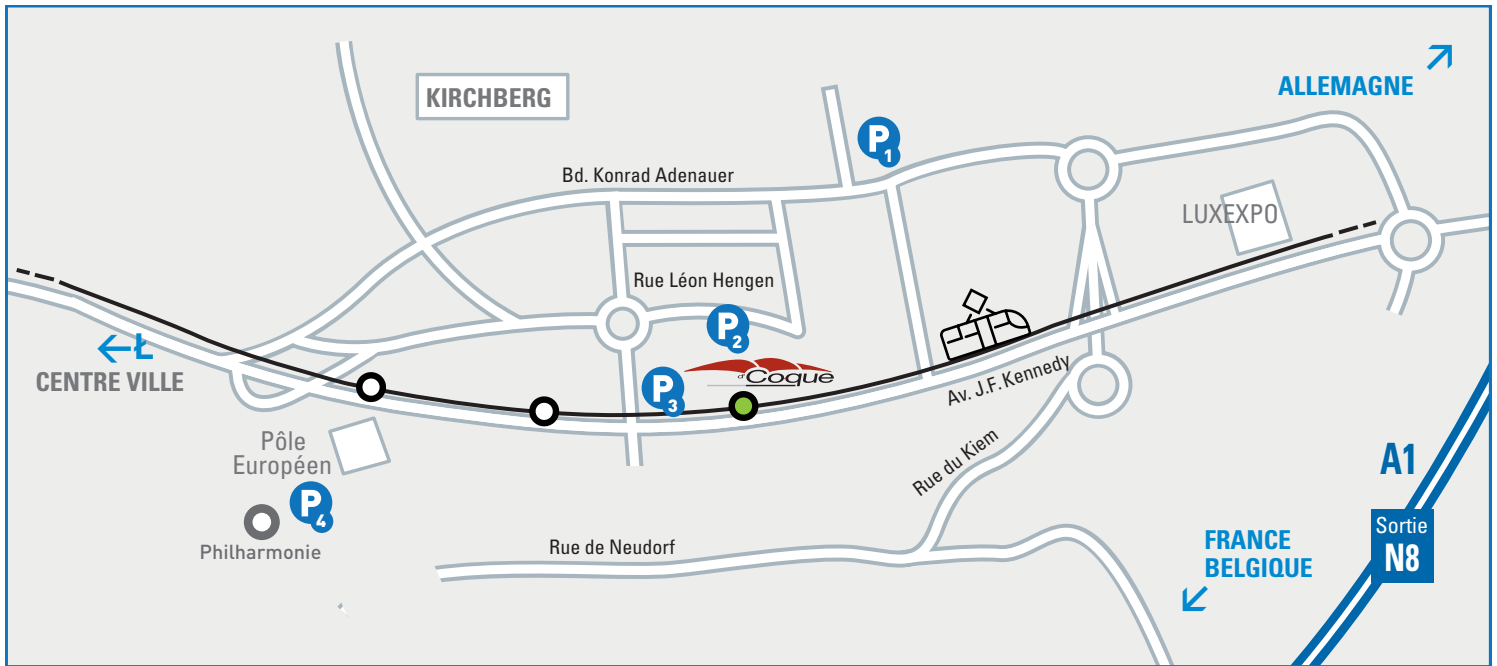

Les spectateurs peuvent utiliser le parking le long du boulevard Kennedy et le Parking Konrad Adenauer.

Important : les parkings Coque 1 et Coque 2 sont payants

- **Parking Place de l'Europe ouvert de 16h30 à 23h30 (7 heures) au prix de 3,00 €**, avec navette Tram gratuite sur présentation du billet d'entrée acheté en prévente.

# P&R / d'Coque 2018

17 mars 2018 / Service Navettes

Circulation des navettes toutes les 10 minutes → **Le 17 mars 2018 de 16h30 à 20h30 et de 21h30 à 23h30**

**Arrêt Konrad Adenauer :** Arrêt parking Konrad Adenauer

# Les Parkings aux alentours de la Coque

- 1 Parking Konrad Adenauer
- 2 Parking d'Coque 1
- 3 Parking d'Coque 2
- 4 Parking place de l'Europe

TRAM

ARRÊT COQUE