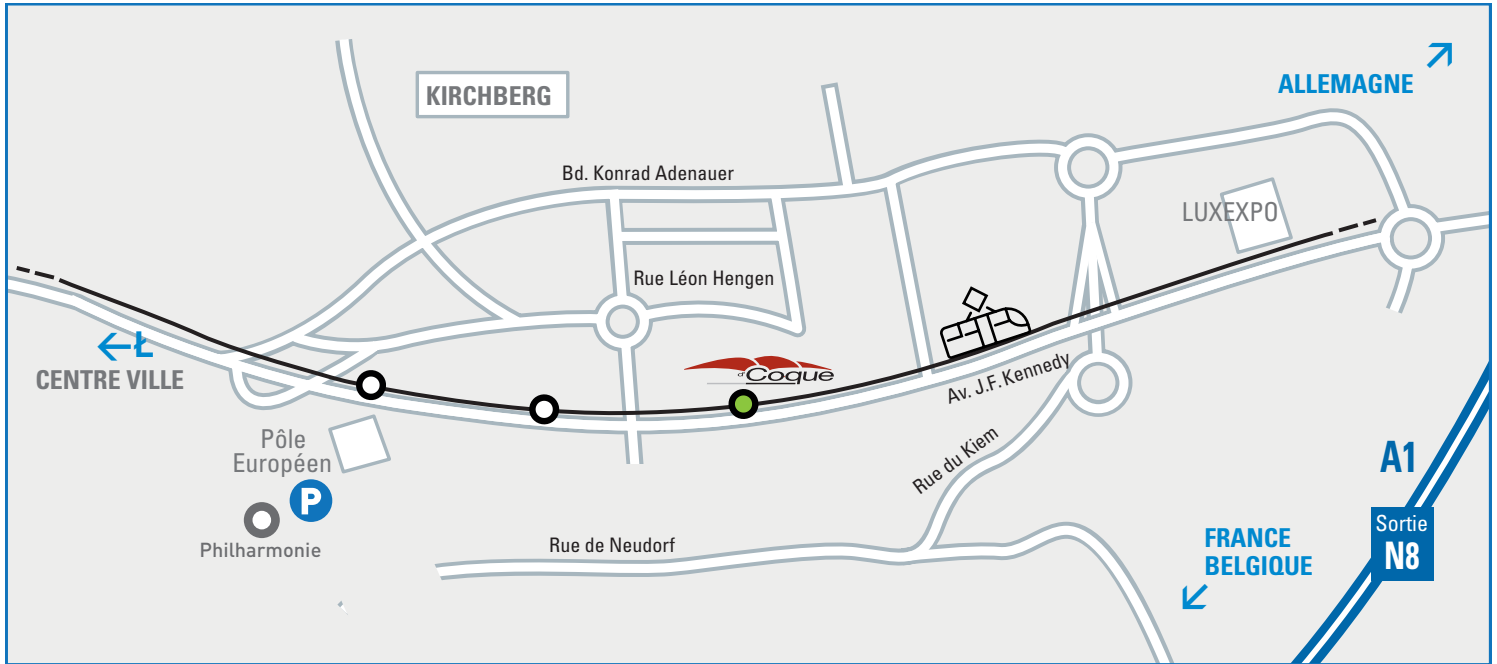

# P&R / d'Coque 2018

17 mars 2018 / Service Navettes

Circulation des navettes toutes les 10 minutes → **Le 17 mars 2018 de 16h30 à 20h30 et de 21h30 à 23h30**

**Arrêt Konrad Adenauer :** Arrêt parking Konrad Adenauer

# Les Parkings aux alentours de la Coque

- 1 Parking Konrad Adenauer
- 2 Parking d'Coque 1
- 3 Parking d'Coque 2
- 4 Parking place de l'Europe

TRAM

ARRÊT COQUE

# Parking Place de l'Europe

**P** Parking place de l'Europe:

Prix unique par manifestation: **3.00€**

TRAM

ARRÊT COQUE